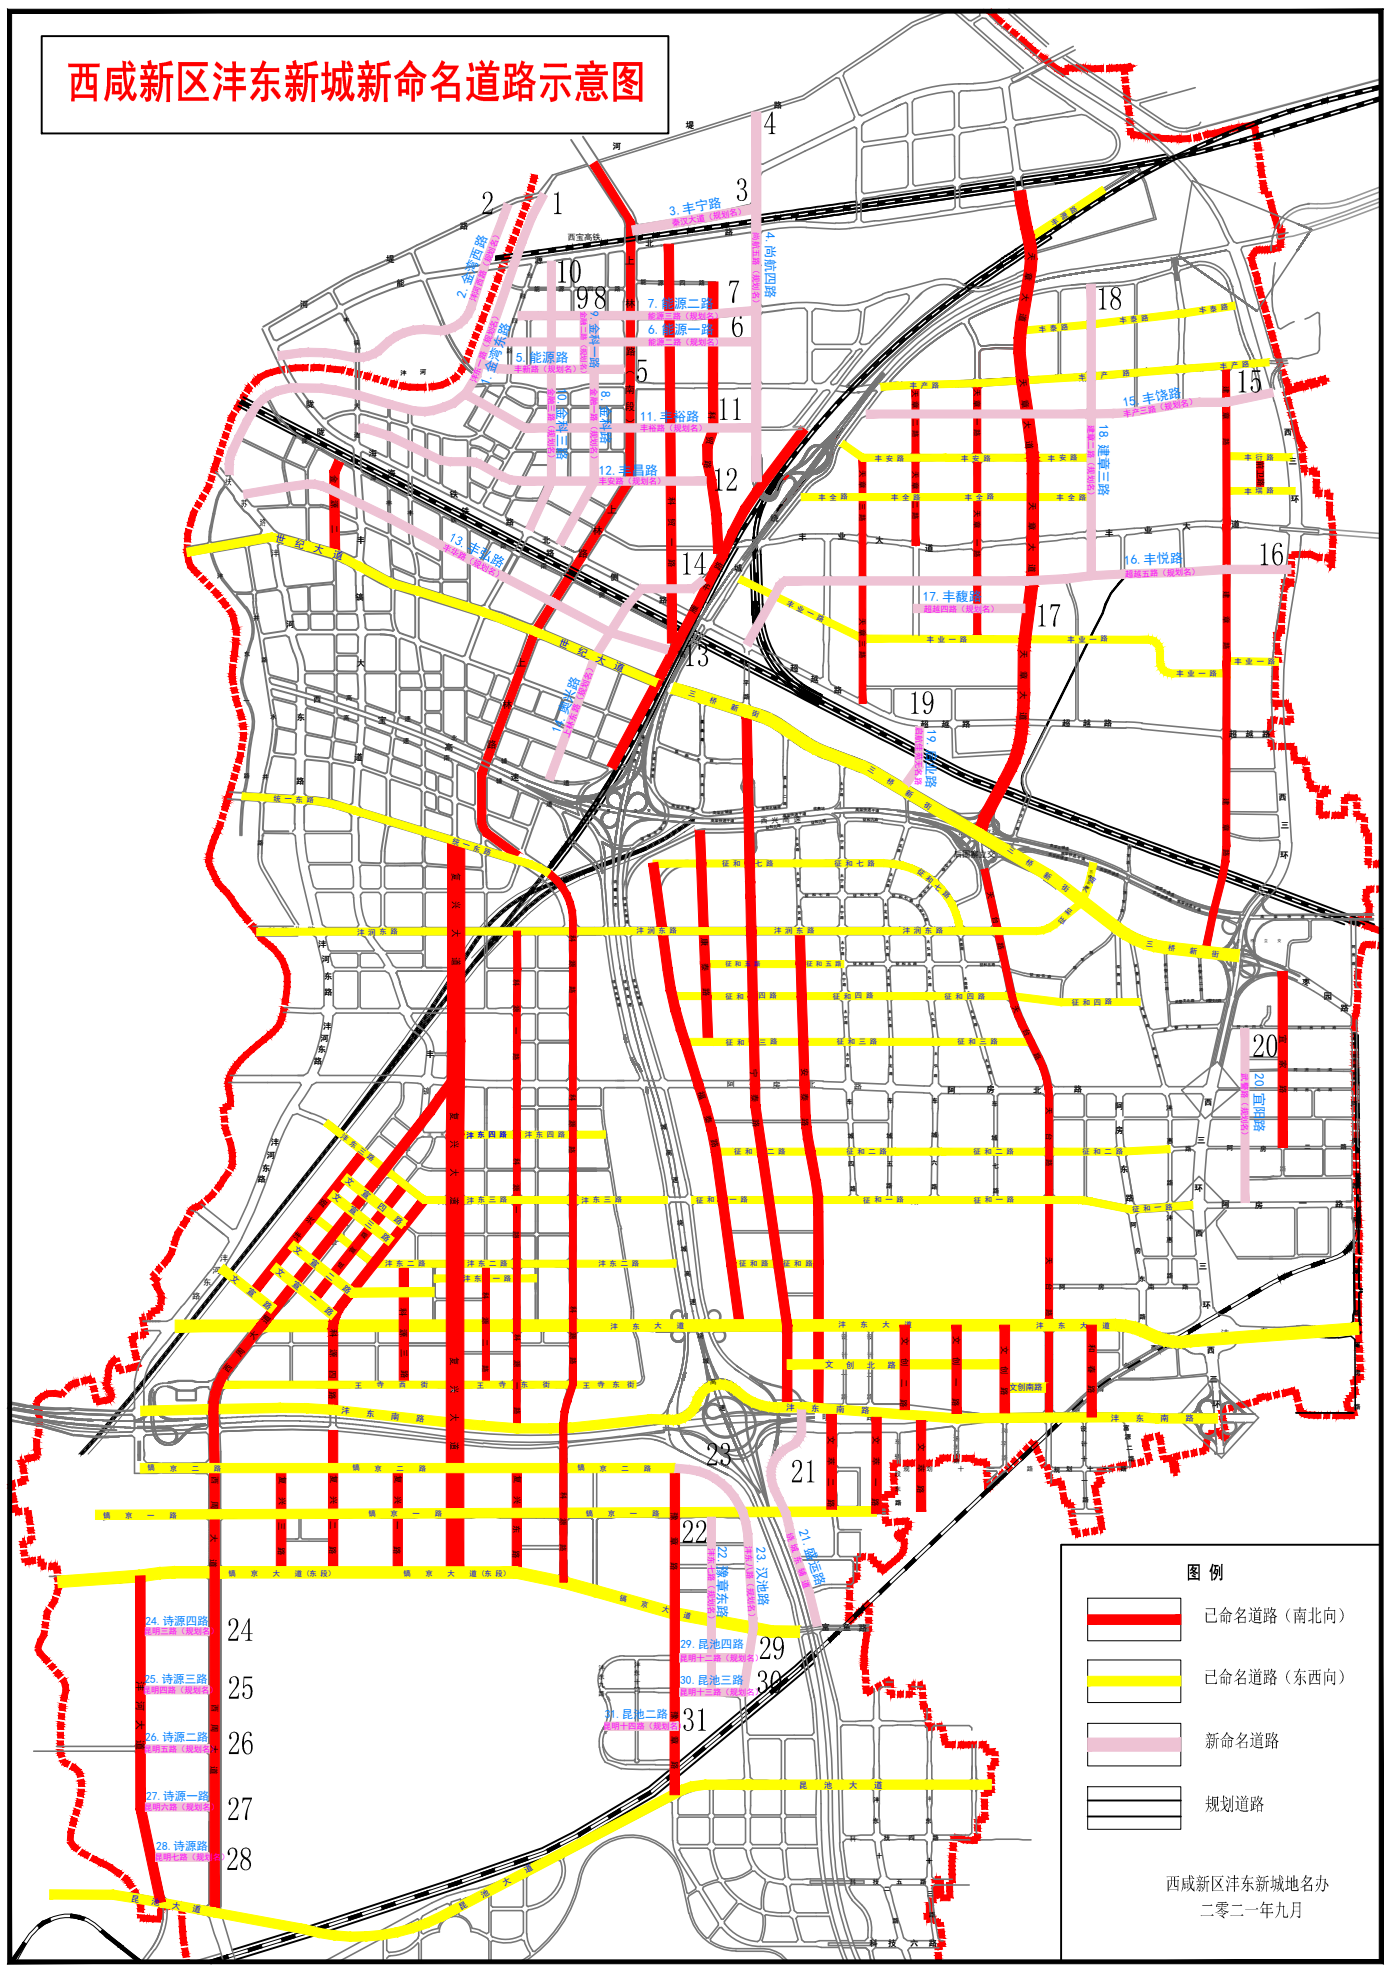

# 西咸新区沣东新城新命名道路示意图

图例

- 已命名道路（南北向）
- 已命名道路（东西向）
- 新命名道路
- 规划道路

西咸新区沣东新城地名办  
二零二一年九月